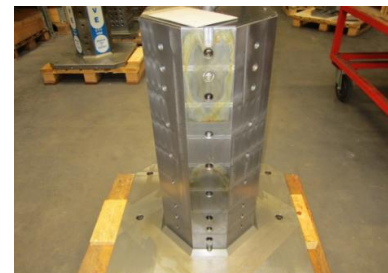

Brugte Opspændings kuber

Nr. 3 Palette Tårn Højde mm Rasta
 500x500 300x300 600/50 50 / M16

Nr. 4 Palette Tårn Højde mm Rasta
 630x630 350x350 800/50 50 / M16

Nr. 5 Palette Tårn Højde mm Rasta
 500x500 300x300 600/50 50 / M16

Nr. 7 Palette Tårn Højde mm Bredde
 630x630 300 760/40 105x4 / M16

Sælges for Kunde, Kontakt venligst Claus Johansen 40 336 337 for yderlige informationer