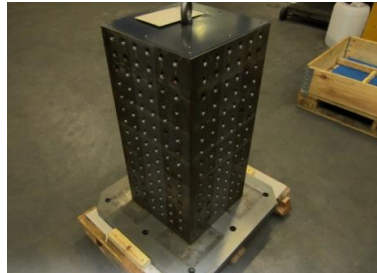

Brugte Opspændings kuber

Nr. 3 Palette Tårn Højde mm Rasta
 500x500 300x300 600/50 50 / M16

Nr. 4 Palette Tårn Højde mm Rasta
 630x630 350x350 800/50 50 / M16

Nr. 5 Palette Tårn Højde mm Rasta
 500x500 300x300 600/50 50 / M16

Nr. 7 Palette Tårn Højde mm Bredde
 630x630 300 760/40 105x4 / M16

Sælges for Kunde, Kontakt venligst Claus Johansen 40 336 337 for yderlige informationer